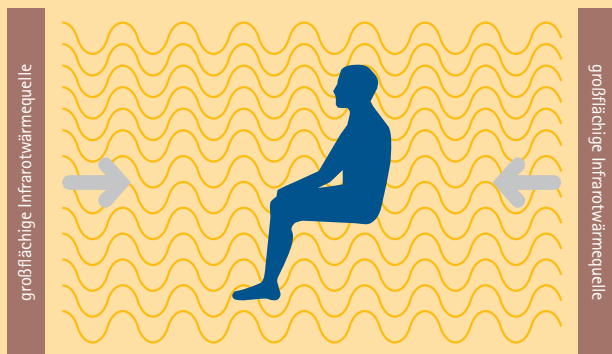

Optimaler Infrarotwärmebereich in einer Baum's Steinoase

Infrarot-Wärmequellen
regelbar von 35° bis 70° Celsius
Oberflächentemperatur

In Ihrer Baum's Steinoase sorgen großflächige Natursteinheizelemente für die optimale Erzeugung der Infrarotwärme. Diese geben dann kontinuierlich langwellige, sogenannte Infrarot C-Strahlen an die Umgebung ab. Im Gegensatz zur tief eindringenden, kurzwelligen Infrarot A-Strahlung, welche in der Medizin unter Aufsicht genutzt wird, ist die Infrarot C-Strahlung unbedenklich in der Heimanwendung und hat eine positive Wirkung für den gesamten Organismus.

In Baum's Steinoase großflächig angelegte Natursteinheizelemente bestrahlen Ihren ganzen Körper mit dieser guten Strahlungsenergie und bewirken eine tief greifende Entspannung. Die Wärme wird nicht nur in den oberen Hautschichten gehalten, sondern in die tieferen Regionen des Körpers weiter geleitet. So muss der Körper seine Wärme nicht mehr selbst produzieren, sondern kann ganzheitlich entspannen.

Im Gegensatz zur Sauna, die auf der Erhitzung der Raumtemperatur (ca. 80° – 110° Celsius) und Reizzuständen beruht, wirkt Baum's Steinoase durch die sanfte Erwärmung bei nur leicht erhöhter Raumtemperatur von nur 35° – 70° Celsius. Die übliche Anwendungstemperatur liegt dabei zwischen 40° und 55° Celsius. Der Körper wird schonend erwärmt und das Herz- und Kreislaufsystem wird auch bei längeren Sitzungen nicht belastet. Deshalb können Sie Ihre Baum's Steinoase täglich nutzen – das ist besonders in der dunklen und kalten Jahreszeit ein echter Genuss.